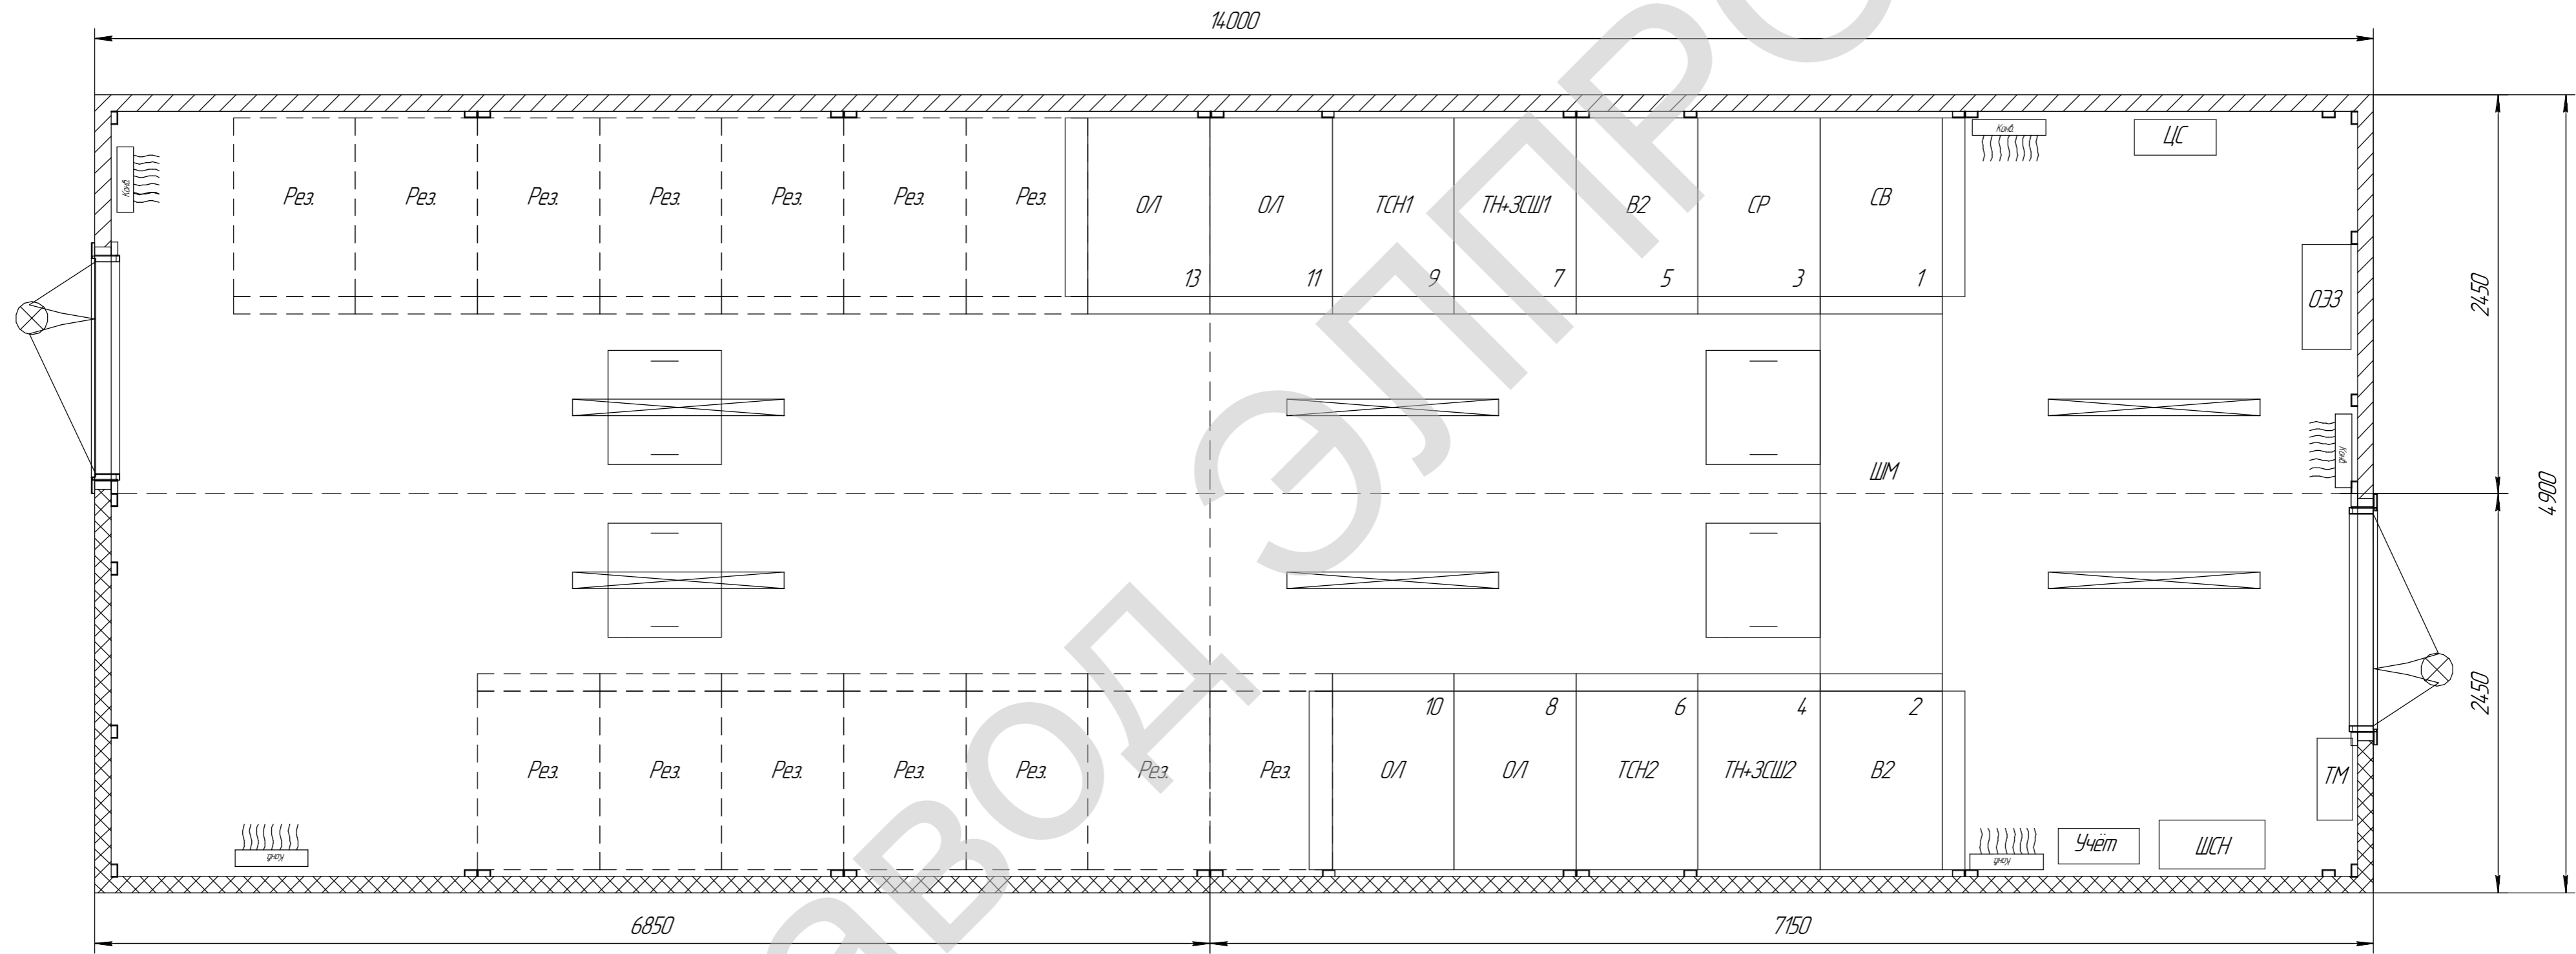

Согласовано	
Изм. №	Изм. №
Подп. и дата	Взам. инв. №

Завод ЭЛПРО

Изм.	Колуч.	Лист	№зак.	Подп.	Дата
<b>РУ-10</b>					
Распределительная подстанция					
Общий вид и схема расположения оборудования					
			Стадия	Лист	Листов
				1	9
			ЭЛПРО г. Воронеж		

Схема расположения оборудования

Инд. № подл. Подп. и дата. Взам. инд. №

Изм.	Колуч.	Лист	№ док.	Подп.	Дата

РП-10