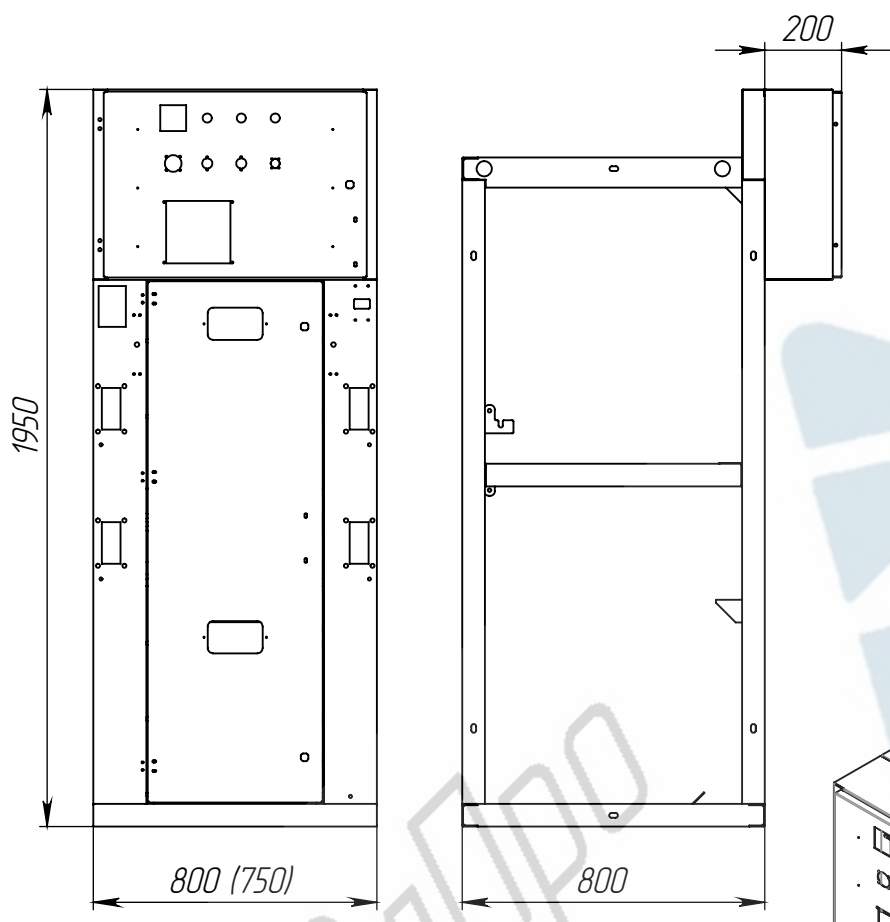

Справ. №

Перв. примен.

Подл. и дата

Инд. № дудл.

Взам. инв. №

Подл. и дата

Инд. № подл.

KCO 393M

Изм.	Лист	№ докум.	Подп.	Дата
Разраб.				08.06.2023
Проб.				
Т. контр.				
Н. контр.				
Утв.				

Лит.	Масса	Масштаб
		1:20
Лист 1	Листов 1	

ООО "ЭЛПРО"
г. Воронеж